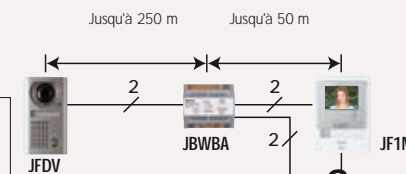

Accessoires communs aux 2 systèmes :

KJMF (110770)

Façade inox 2 mm à encastrer avec clavier rétro éclairé 100 codes pour JFDVF

KVI (120130)

Clavier saillie rétro-éclairé pour JFDV

MGF30 (110763)

Boîtier d'angle 30° pour JFDV

SBML1 (110773)

Support bureau pour moniteur intérieur

PJMFLT (110772)

Façade finition laiton pour JFDVF

VMK (110756)

Visière anti pluie pour JFDV

PJMFBL (110771)

Façade blanche pour JFDVF

VMKF (110757)

Visière anti pluie pour JFDVF