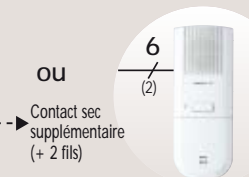

ENTREE 1 POSTE 2

PLATINE DE RUE

PLATINE SAILLIE

JFDV (130120)
H 173 x L 98 x P 25 (mm)

OU

PLATINE ENCASTRÉE

JFDVF (130121)
H 209 x L 135 x P 5.5*(mm)

*Encastrement : 45 mm

POSTE INTERIEUR

MONITEUR

POSTE MAITRE
JF1MD (130112)
H 179 x L 135 x P 27 (mm)

Contact sec supplémentaire (+ 2 fils)

EXTENSION IER2 (110143)

MONITEUR

POSTE SECONDAIRE
JF1FD (130113)
H 179 x L 135 x P 27 (mm)